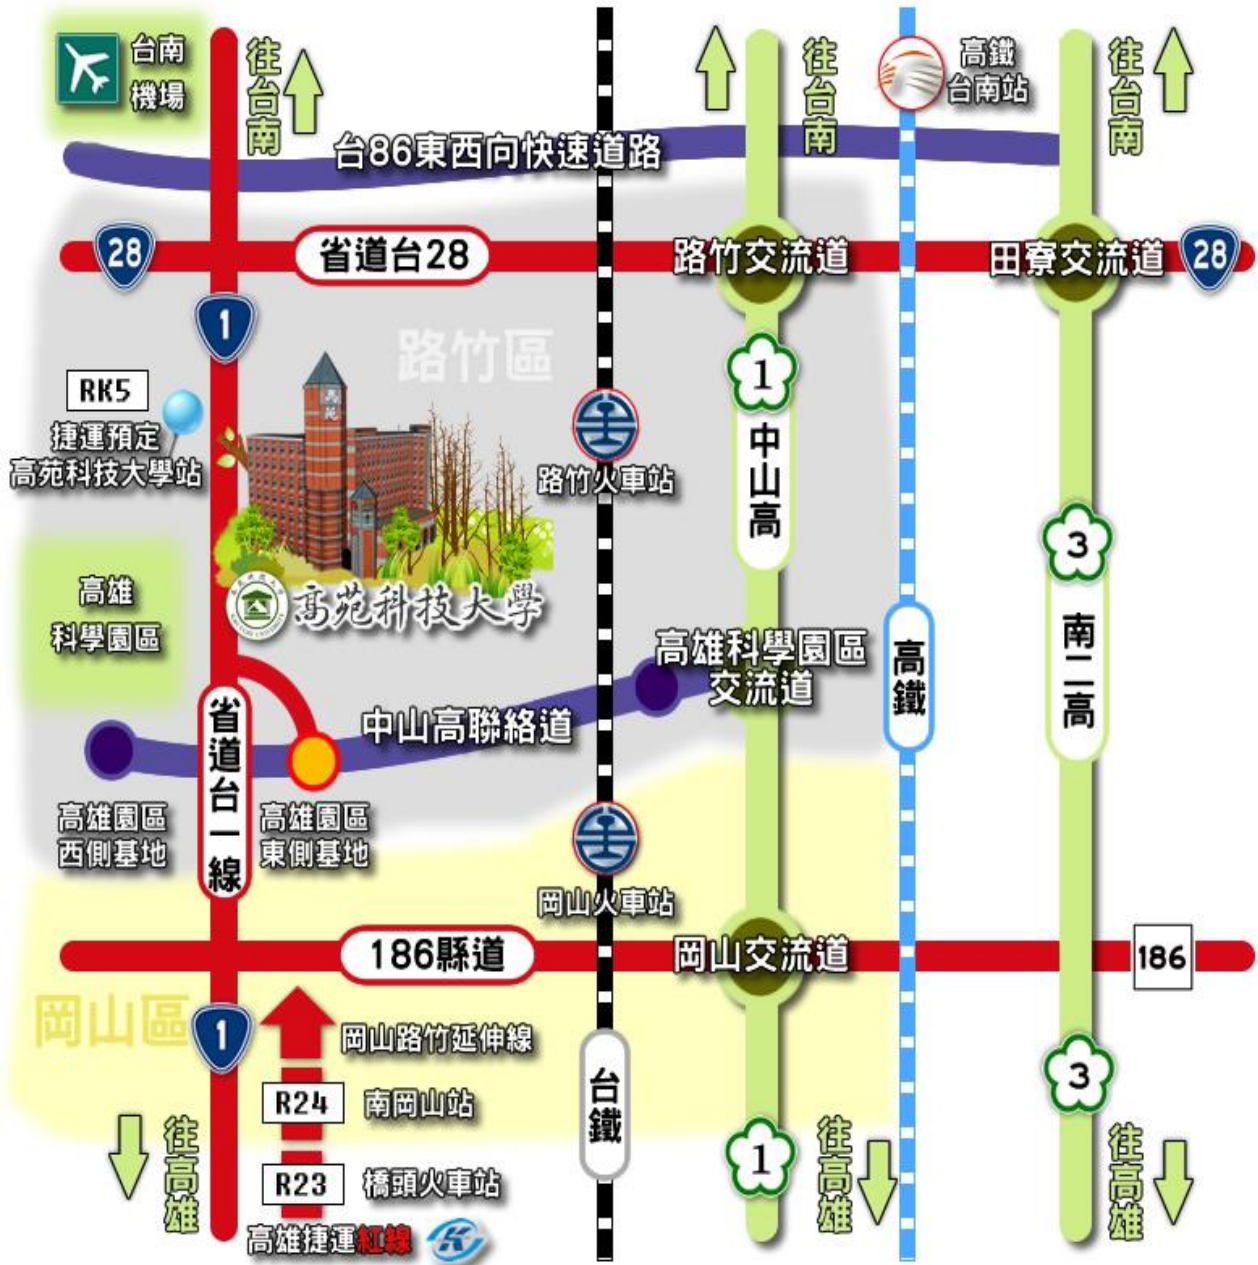

起站	捷運南岡山站	岡山轉運站(岡山火車站)	高苑科大
	08:20	08:24	08:38

紅 67B(原紅 69D) 捷運南岡山站—順安宮

起站	捷運南岡山站	岡山轉運站(岡山火車站)	高苑科大
	08:30	08:34	08:46

港都客運紅 71 號

起站	捷運南岡山站	岡山轉運站(岡山火車站)	高苑科大
	09:00	09:05	09:21

港都客運紅 73 號

起站	岡山轉運站(岡山火車站)	捷運南岡山站	高苑科大
	08:55	09:00	09:27

回程：搭乘高雄客運紅 67A 號與紅 67B 號線、港都客運紅 71 號與紅 73 號線，詳情可查詢高雄客運網站。

紅 67B(原紅 69D) 順安宮—捷運南岡山站

起站	高苑科大	岡山轉運站(岡山火車站)	捷運南岡山站
	16:27	16:36	16:40

港都客運紅 71 號

起站	高苑科大	岡山轉運站(岡山火車站)	捷運南岡山站
	16:36	16:51	17:00

港都客運紅 73 號

起站	高苑科大	岡山轉運站(岡山火車站)	捷運南岡山站
	16:42	17:10	17:15

◎搭乘高鐵：

由台南站(台南市歸仁區)下車，轉搭計程車，經省 86 公路西行，轉省道台一線南下往岡山方向，約 20~25 分鐘。

到校路線圖：

附件一

109 年度大專校院申請補助辦理學務工作計畫
南區校園性別事件防治處理與經驗分享
研討會議程

時間	分鐘	活動項目	主持人/主講人
9:00~9:30	30	報到 領取會議資料	承辦單位工作同仁
9:30~10:00	30	開幕式&大合照	§主持人： 高苑科技大學 校長 趙必孝 博士 來賓：南區學務工作人員
10:00~10:20	20	茶敘	
10:20~12:00	100	校園性別事件輕鬆談	§主持人： 高苑科技大學 諮商輔導中心 鄭淑芬 主任 §主講人：臺灣橋頭地方法院行政訴訟庭 楊富強 法官
12:00~13:30	90	午餐暨休息（下午研習簽到）	承辦單位工作同仁
13:30~15:10	100	校園性別事件防治處理案例分享	§主持人： 高苑科技大學 諮商輔導中心 鄭淑芬 主任 §主講人：新北市教師申訴評議委員會 黃金宏 資深委員
15:10~15:30	20	茶敘	
15:30~16:30	60	§綜合座談 Q&A §臨時動議及發送研習證書	§主持人： 高苑科技大學 楊學務長 凱琳 博士 §與談人： 新北市教師申訴評議委員會 黃金宏 資深委員 高苑科技大學 諮商輔導中心 鄭淑芬 主任
16:30~		賦歸 （研習簽退）	承辦單位工作同仁